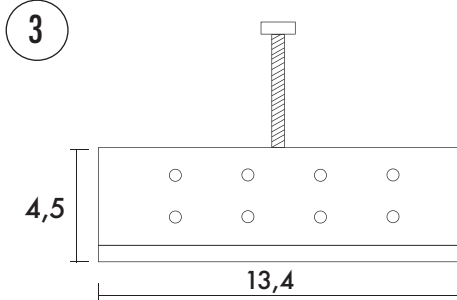

T Tower design Andrea Crosetta

Acqua calda / hot water / eau chaude / warm Wasser / agua caliente

zanca sottotraccia da posizionare a pavimento
Metallic bar to be positioned on the floor
barre métallique à positionner sur le sol

dima per la corretta posizione dei tubi dell'acqua calda
Template for a correct position of hot water pipes
Gabarit pour positionner correctement les tuyaux de l'eau chaude

blocchetto per il fissaggio del radiatore
Anchorage bracket to fix of the radiator
Support d'ancrage pour la fixation du radiateur