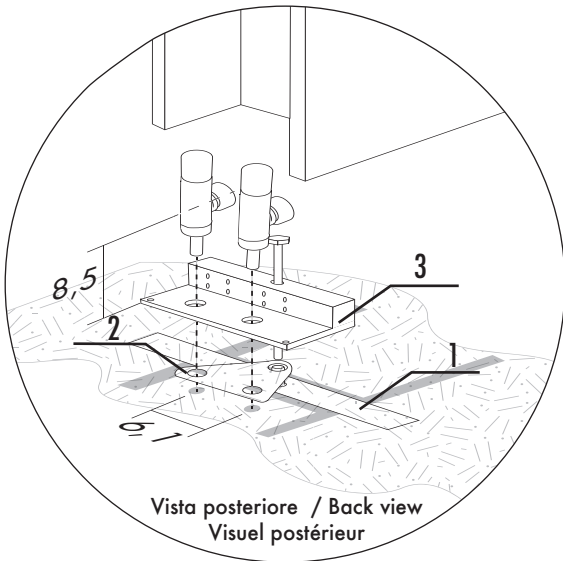

T Tower design Andrea Crosetta

Acqua calda / hot water / eau chaude / warm Wasser / agua caliente

zanca sottotraccia da posizionare a pavimento
Metallic bar to be positioned on the floor
barre métallique à positionner sur le sol

dima per la corretta posizione dei tubi dell'acqua calda
Template for a correct position of hot water pipes
Gabarit pour positionner correctement les tuyaux de l'eau chaude

blocchetto per il fissaggio del radiatore
Anchorage bracket to fix of the radiator
Support d'ancrage pour la fixation du radiateur