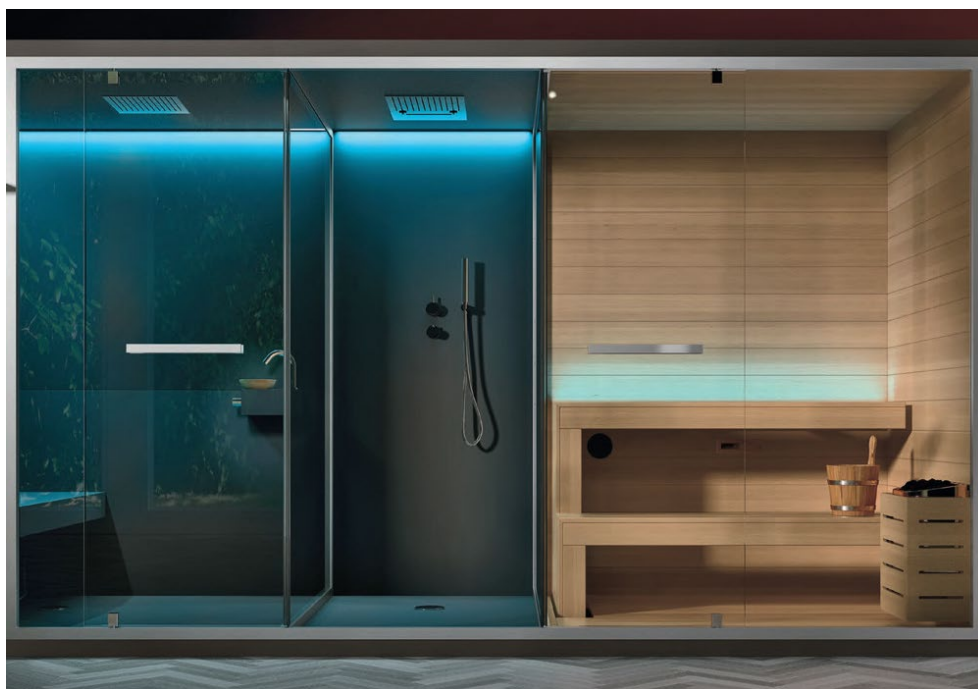

ethos

Design Franco Bertoli

Voľný výber z 5 systémov, kombinujúci turecké kúpele, sprchu a saunu.

Tri moduly zostavujú funkčný a príjemný integrovaný wellness systém s hammamom, sprchou a saunou, ktorý môže používať súčasne jeden alebo viac ľudí. ETHOS vytvára ideálne profesionálne riešenie pre malé kúpele a ubytovacie zariadenia, ale aj pre všetky typy domáceho prostredia.

Ethos turecký kúpeľ s integrovanou sprchou + sprcha + sauna

○ Rozmery

Modularita Ethos vám umožní vytvoriť si vlastné wellness centrum.

400 x 150 x 215 H

Maximálny výkon: Turecký kúpeľ 4 KW-Sauna 3,6 kW

○ Povrchová úprava

Oceľové rukoväte

Polica

Ovládací panel (ako pre saunu a turecké kúpele): dotykový panel s bielym skleneným povrchom

Zvukový systém s Bluetooth

Ethos turecké kúpele s integrovanou sprchou + sprchovací box

○ Rozmery